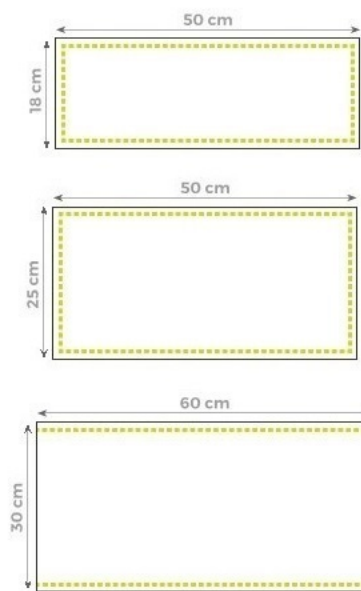

RIVESTIMENTI LEVIGATI

SABBIECOLORATE® levigate e idrofugate per esterni

I prezzi si intendono al netto della vigente IVA

ART.	MIS.	Peso a pz.	PEDANA	
			Mq ^{ped}	Pz ^{Mq}
RL4/18-50	50x18x1,3	2,0	48	11
RL4/25-50	50x25x1,3	3,0	48	8
◆ RSL2/30-60	60x30x1,7	6,2	36	5,5

non prodotto in rosso terra

bisellatura su 4 lati

bisellatura su 2 lati

◆ finitura superlevigata

RIVESTIMENTI BOCCIARDATI

SABBIECOLORATE® bocciardate e idrofugate per esterni

I prezzi si intendono al netto della vigente IVA

ART.	MIS.	Peso a pz.	PEDANA	
			Mq ^{ped}	Pz ^{Mq}
RB2/30-60	60x30x1,7	6,2	36	5,5

bisellatura su 2 lati